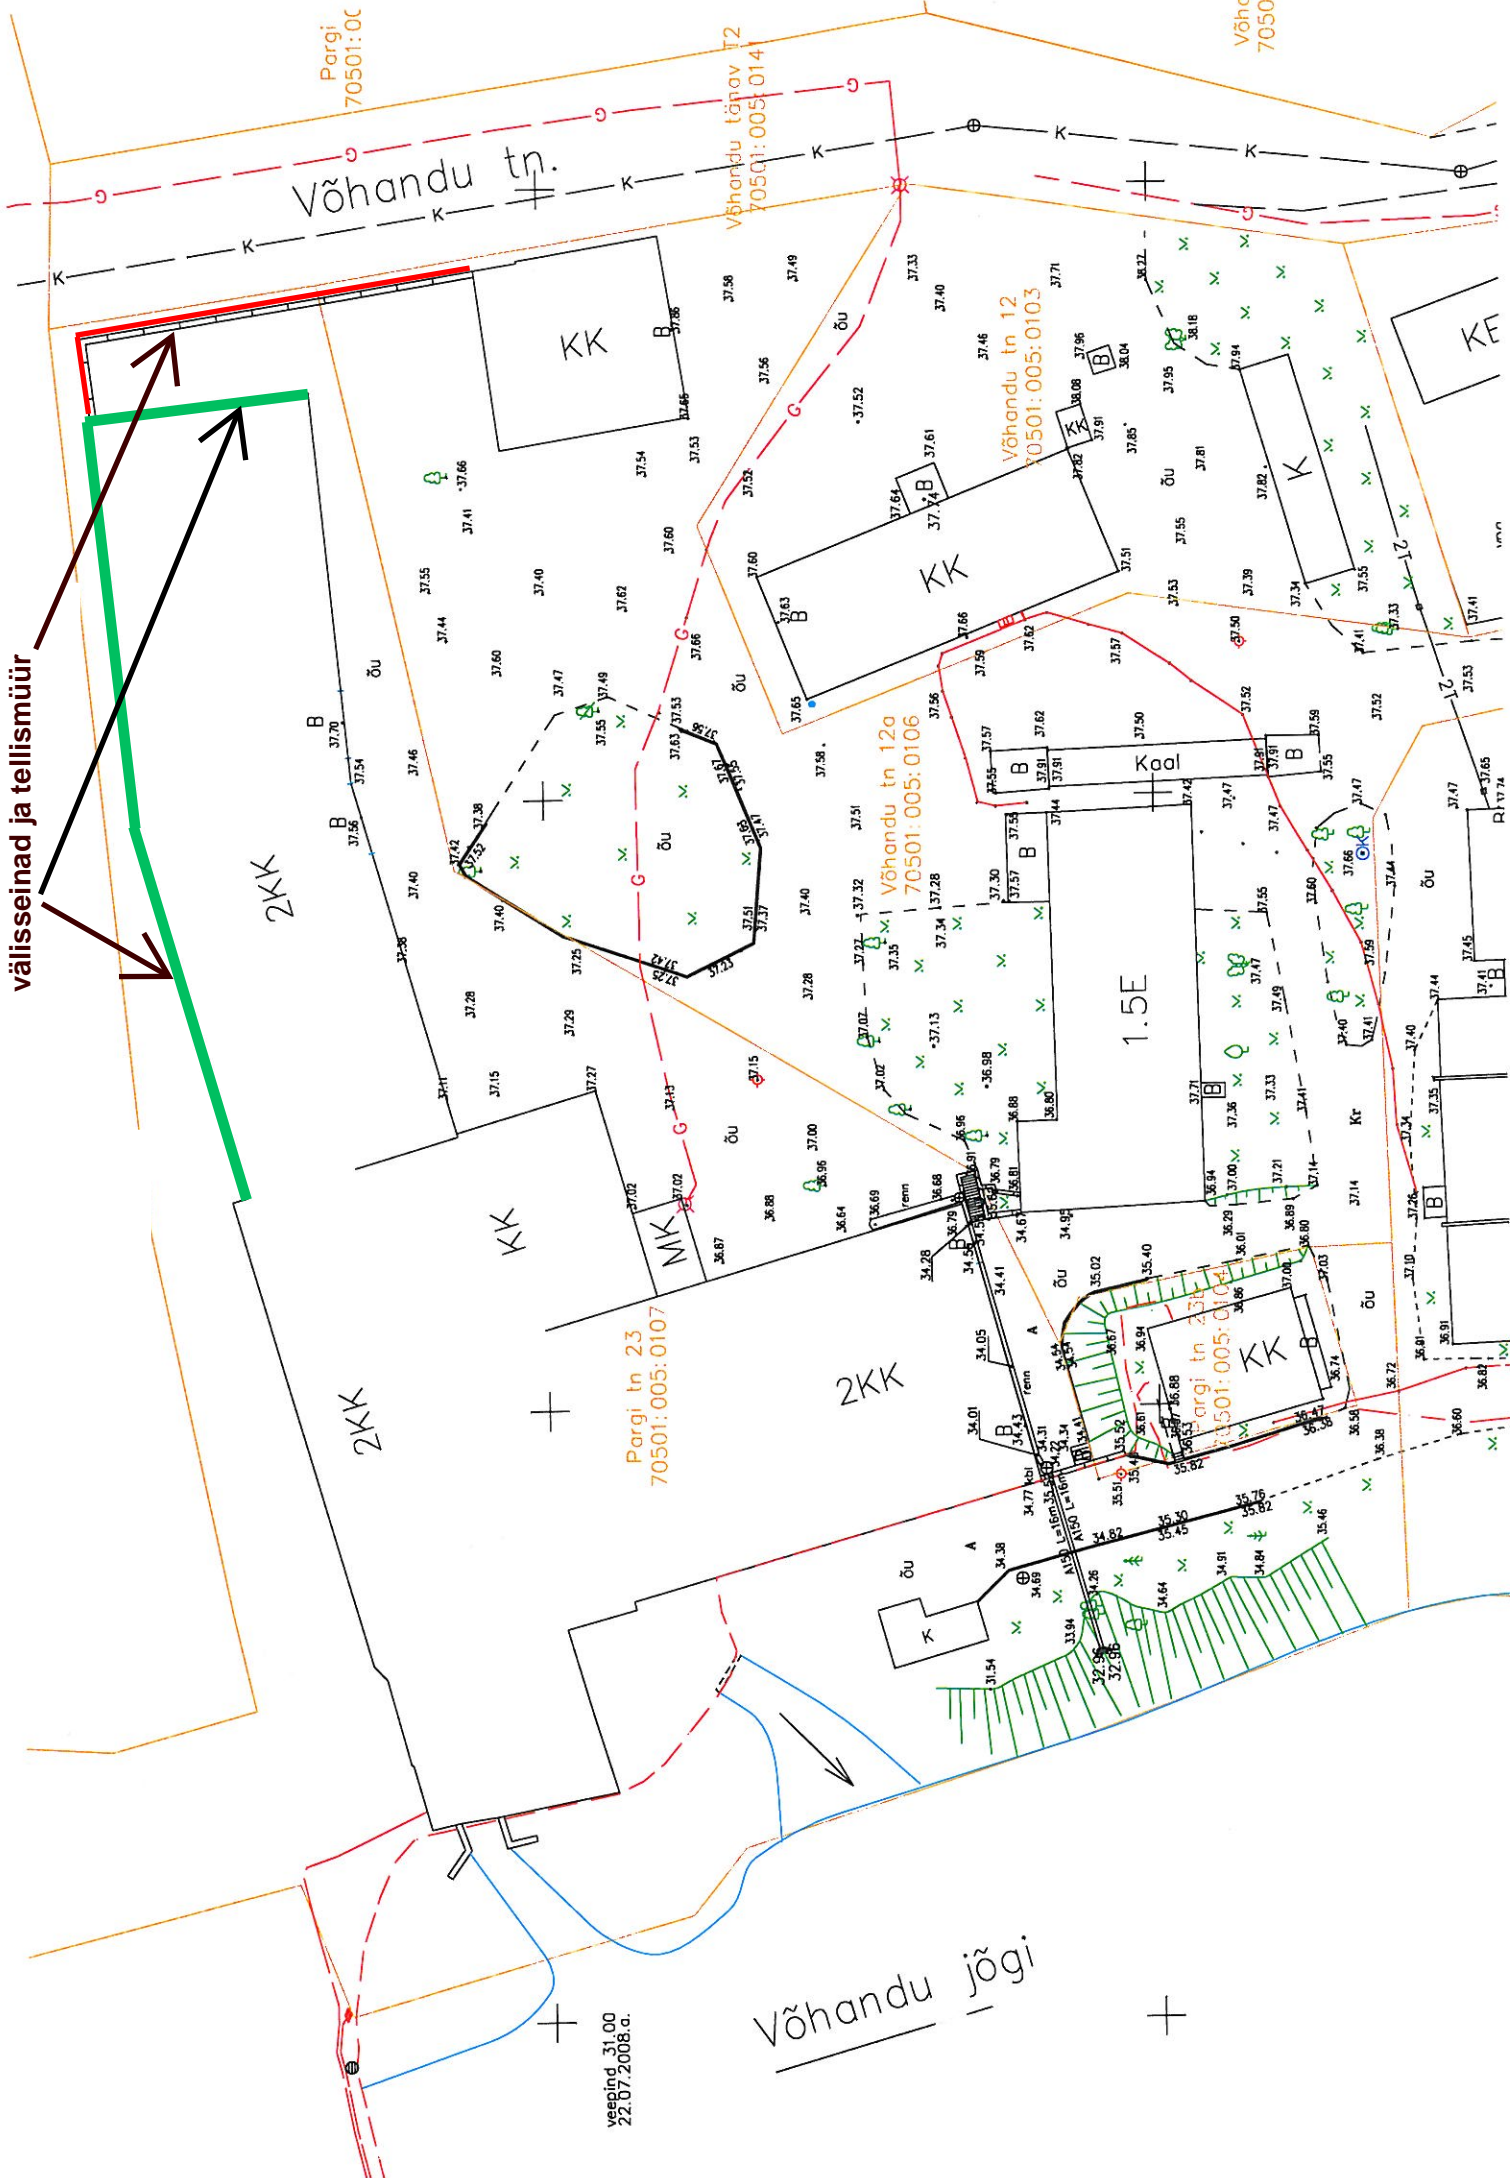

**Ideekonkursi raames ilmastatavad hoone välisseinad ja tellismüür**

veeand. 31.00  
22.07.2008.a.

Pargi  
70501:00

Võhc  
7050

Võhandu tn.

Võhandu tn 12  
70501:005:014

Võhandu tn 12  
70501:005:0103

Võhandu tn 12a  
70501:005:0106

Pargi tn 23  
70501:005:0107

1.5E

Pargi tn 23  
70501:005:0107

Võhandu jõgi